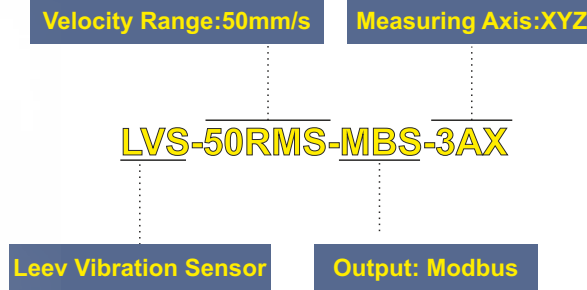

اصول عملکردی

سنسورهای ویبره معمولا از سیستم های جرم و فنر و یک مبدل پیزو و یا صفحات خازنی تشکیل میشوند که در هنگام ارتعاش اختلاف پتانسیل ایجاد شده به نسبت میزان ارتعاش، تبدیل به سیگنال الکتریکی خواهد شد که قابل استفاده در سیستمهای صنعتی جهت مانیتورینگ میزان ارتعاش، خواهد بود.

کاربردها

اندازه گیری ویبره در فن ها

اندازه گیری ویبره در الکتروموتورها

اندازه گیری ویبره در پمپ ها

اندازه گیری ویبره در سپراتورها

اندازه گیری ویبره در میکسر ها و گریندرها

اندازه گیری ویبره در کانوایرها

LVS Vibration Sensor

سنسور ویبره LVS

Product Code(Sample)	LVS-50RMS-MBS-3AX	
Supply Voltage	18-30VDC ± 5%	
No-Load Current Consumption	Max 50mA	
Vibration Measuring Range	LVS-25RMS-xx-xx	RMS Velocity Range : 25mm/s
	LVS-50RMS-xx-xx	RMS Velocity Range : 50mm/s
	LVS-100RMS-xx-xx	RMS Velocity Range : 100mm/s
Outputs	LVS-xx-CA-xx	Analog Current : 4-20mA 3-Wire
	LVS-xx-VA-xx	Analog Voltage : 0-10VDC 3-Wire
	LVS-xx-MBS-xx	Modbus RTU
Resolution	16-Bit on MBS Version / 12-Bit on CA Version	
Frequency Range	10-1000Hz	
Axis of Measurement	LVS-xx-xx-3AX	X-Axis And Y-Axis And Z-Axis
	LVS-xx-xx-XAX	X-Axis
	LVS-xx-xx-ZAX	Z-Axis
Electrical Protections	Reverse Polarity & Short-Circuit Connection	
Housing Protection	IP-67	
Body Material	St 316	
Operational Temperature	-20 ... 80 °C	
Connection	7-Pins Circular Connector	