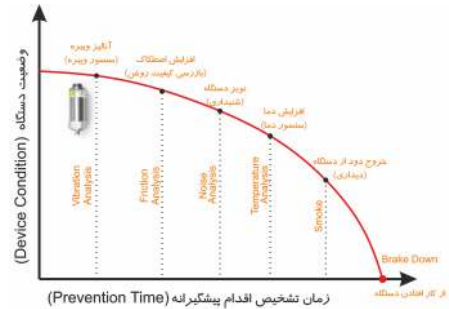

سنسور ویبره

سنسورهای سری LVS ساخت شرکت لیو پرتو صنعت، حسگرهای دقیق سنجش ارتعاش و یا وایبریشن می باشند که با تکیه بر تکنولوژی Mems دارای پایداری و دقت بسیار بالایی در اندازه گیری میزان ارتعاش و تبدیل آن به پارامترهای الکتریکی استاندارد، هستند. اندازه گیری و پایش ویبره در تجهیزات دوار بسیار حائز اهمیت و حیاتی می باشد. سنسورهای ویبره لیو، با طراحی کاملا استاندارد و بهره گیری از آخرین تکنولوژی ساخت این حسگرها، قادر به مانیتورینگ این پارامترها به صورت لحظه ای می باشد که در نهایت منجر به کاهش چشمگیر هزینه های تعمیر، نگهداری و ایمنی سیستم های دوار مکانیکی نظیر الکتروموتورها خواهد شد. اهمیت این موضوع در گراف زیر کاملا مشخص است.

اصول عملکردی

سنسورهای ویبره معمولا از سیستم های جرم و فنر و یک مبدل پیزو و یا صفحات خازنی تشکیل میشوند که در هنگام ارتعاش اختلاف پتانسیل ایجاد شده به نسبت میزان ارتعاش، تبدیل به سیگنال الکتریکی خواهد شد که قابل استفاده در سیستمهای صنعتی جهت مانیتورینگ میزان ارتعاش، خواهد بود.