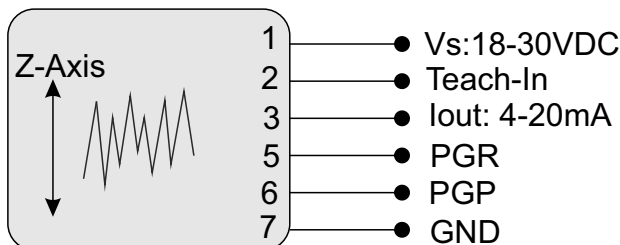

اصول عملکردی

سنسورهای ویبره معمولا از سیستم های جرم و فنر و یک مبدل پیزو و یا صفحات خازنی تشکیل میشوند که در هنگام ارتعاش اختلاف پتانسیل ایجاد شده به نسبت میزان ارتعاش، تبدیل به سیگنال الکتریکی خواهد شد که قابل استفاده در سیستمهای صنعتی جهت مانیتورینگ میزان ارتعاش، خواهد بود.

کاربردها

اندازه گیری ویبره در فن ها

اندازه گیری ویبره در الکتروموتورها

اندازه گیری ویبره در پمپ ها

اندازه گیری ویبره در سپراتورها

اندازه گیری ویبره در میکسر ها و گریندرها

اندازه گیری ویبره در کانوایرها

LVS Vibration Sensor

سنسور ویبره LVS

Product Code(Sample)	LVS-50RMS-MBS-3AX	
Supply Voltage	18-30VDC ± 5%	
No-Load Current Consumption	Max 50mA	
Vibration Measuring Range	LVS-25RMS-xx-xx	RMS Velocity Range : 25mm/s
	LVS-50RMS-xx-xx	RMS Velocity Range : 50mm/s
	LVS-100RMS-xx-xx	RMS Velocity Range : 100mm/s
Outputs	LVS-xx-CA-xx	Analog Current : 4-20mA 3-Wire
	LVS-xx-VA-xx	Analog Voltage : 0-10VDC 3-Wire
	LVS-xx-MBS-xx	Modbus RTU
Resolution	16-Bit on MBS Version / 12-Bit on CA Version	
Frequency Range	10-1000Hz	
Axis of Measurement	LVS-xx-xx-3AX	X-Axis And Y-Axis And Z-Axis
	LVS-xx-xx-XAX	X-Axis
	LVS-xx-xx-ZAX	Z-Axis
Electrical Protections	Reverse Polarity & Short-Circuit Connection	
Housing Protection	IP-67	
Body Material	St 316	
Operational Temperature	-20 ... 80 °C	
Connection	7-Pins Circular Connector	